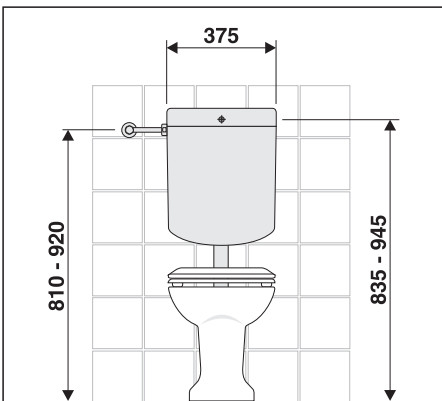

bonito Start/Stopp Art. 91.A03.xx..0099

Art. 91.A03.xx..S099

xx =

EM.A31.05..5300 · IX/13

Service

Art. 02.A00.xx..0399

Art. 02.A04.00..0199
Art. 02.A04.00..0299

Art. 02.836.xx..0000

Art. 02.168.xx..0000

Art. 02.056.00..0000

Art. 03.345.00..0000

Art. 25.001.00..0000

Art. 01.A00.00..0299

Art. 02.754.00..0000

xx =

Art. 02.754.00..0000