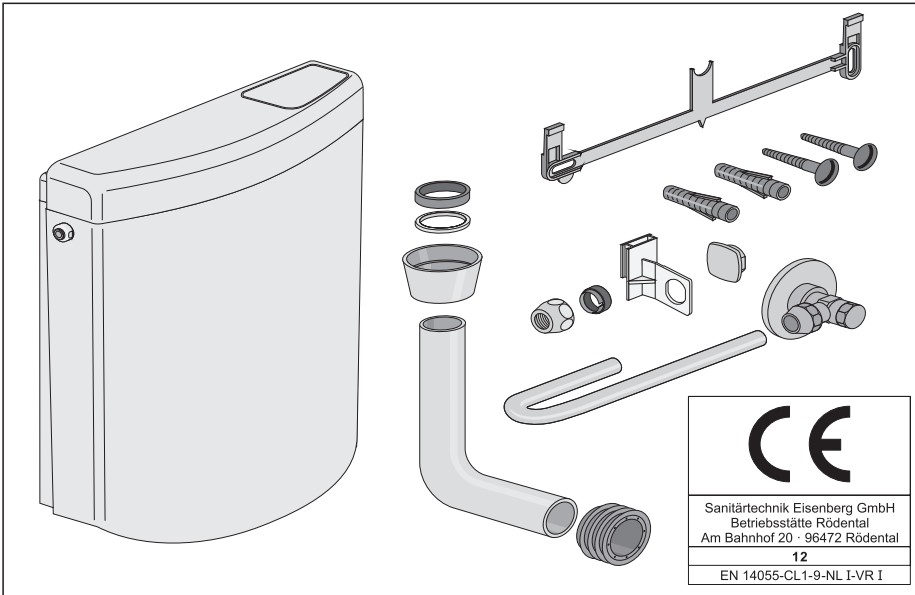

bonito Start/Stopp Art. 91.A03.xx..0099

Art. 91.A03.xx..S099

xx =

EM.A31.05..5300 · IX/13

Service

Art. 02.A00.xx..0399

Art. 02.A04.00..0199
Art. 02.A04.00..0299

Art. 02.836.xx..0000

Art. 02.168.xx..0000

Art. 02.056.00..0000

Art. 03.345.00..0000

Art. 25.001.00..0000

Art. 01.A00.00..0299

Art. 02.754.00..0000

xx =

Art. 02.754.00..0000