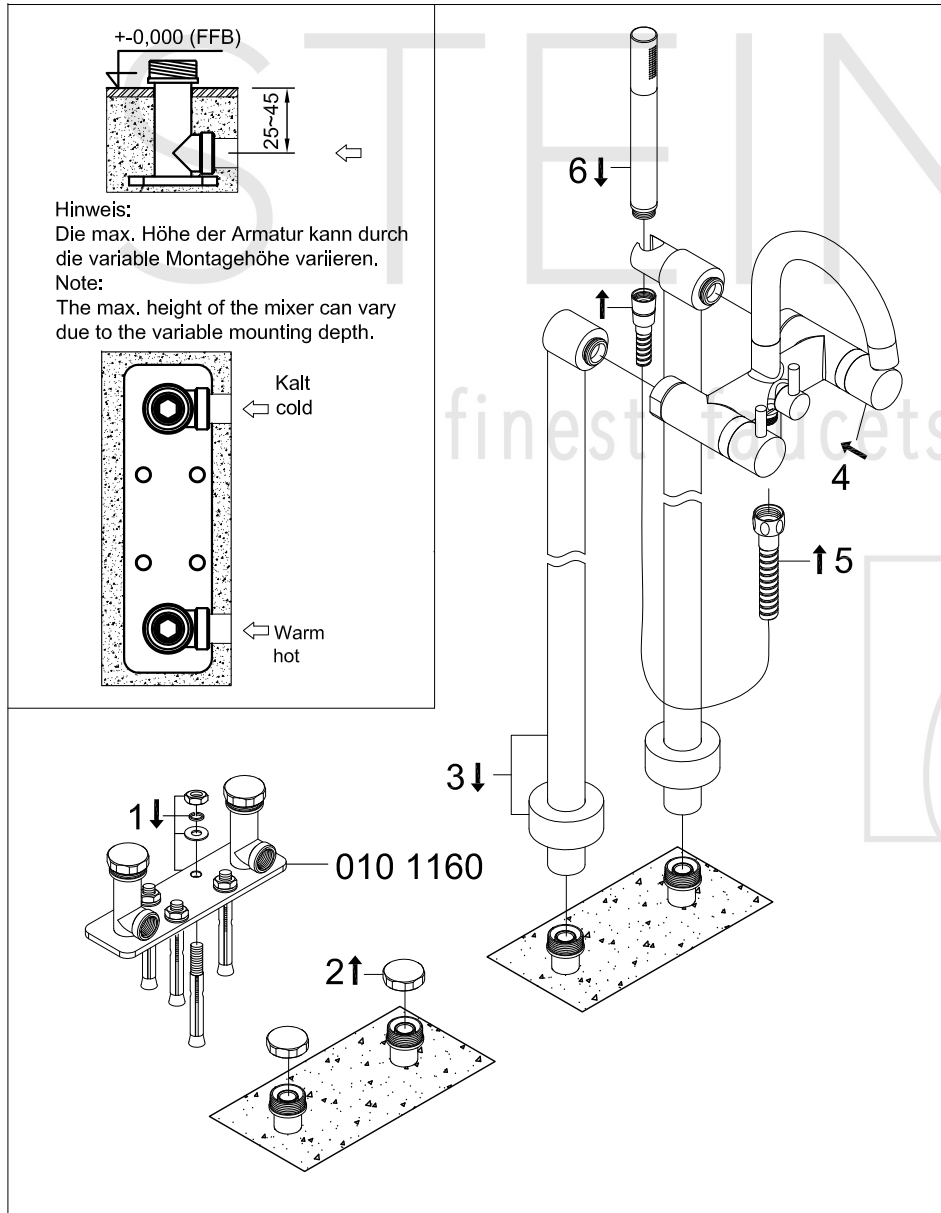

STEINBERG

Freistehende Wanne/Brause-Armatur

Art.Nr.100 1162/010 1160

Installation

Technische Zeichnung