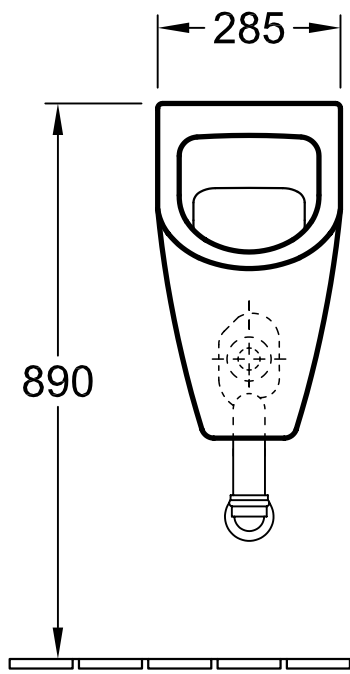

\* Es empfiehlt sich, dieses Maß auf die Körpergröße des Benutzers abzustimmen!

\* Es empfiehlt sich, dieses Maß auf die Körpergröße des Benutzers abzustimmen!

Benennung		SUBWAY		Villeroy&Boch
		7513 01 - UR 7513 00 - UR		
Geändert:	05. 04 RH	Maßstab		Ohne unsere Genehmigung darf diese Zeichnung weder vervielfältigt, noch dritten Personen oder Konkurrenzfirmen mitgeteilt werden. Die Verwendung der Daten/technischen Zeichnungen erfolgt auf eigenes Risiko, unter Ausschluss jeglicher Haftung von Villeroy & Boch. Maßangaben sind unverbindlich; Modelländerungen bleiben vorbehalten.
		unmaßst.		
		Gez.:	R. Halberstadt	
		Datum:	Feb. 2003	