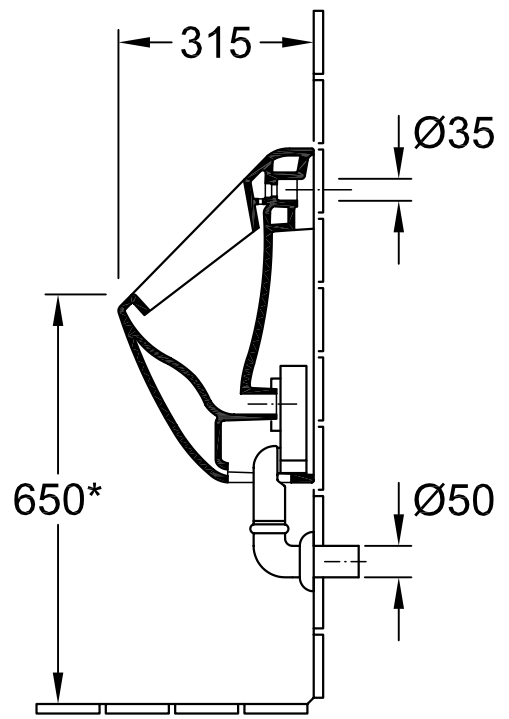

\* Es empfiehlt sich, dieses Maß auf die Körpergröße des Benutzers abzustimmen!

\* Es empfiehlt sich, dieses Maß auf die Körpergröße des Benutzers abzustimmen!

Benennung		SUBWAY		Villeroy&Boch
		7513 01 - UR 7513 00 - UR		
Geändert:	05. 04 RH	Maßstab		Ohne unsere Genehmigung darf diese Zeichnung weder vervielfältigt, noch dritten Personen oder Konkurrenzfirmen mitgeteilt werden. Die Verwendung der Daten/technischen Zeichnungen erfolgt auf eigenes Risiko, unter Ausschluss jeglicher Haftung von Villeroy & Boch. Maßangaben sind unverbindlich; Modelländerungen bleiben vorbehalten.
		unmaßst.		
		Gez.:	R. Halberstadt	
		Datum:	Feb. 2003	