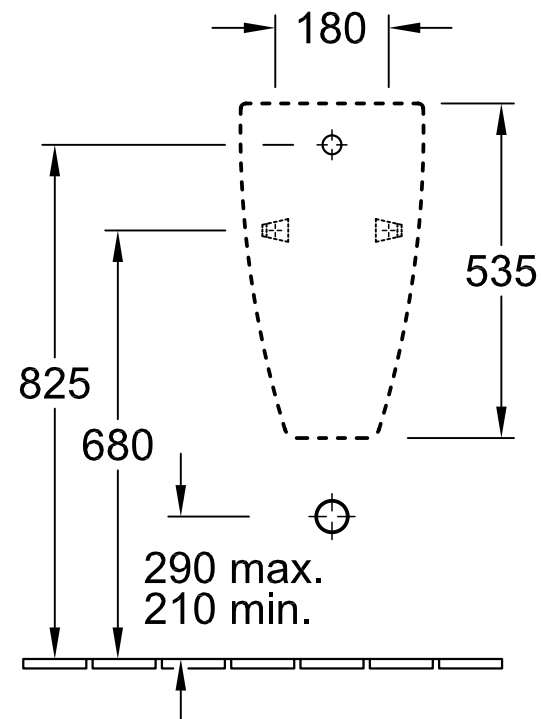

\* Es empfiehlt sich, dieses Maß auf die Körpergröße des Benutzers abzustimmen!

\* Es empfiehlt sich, dieses Maß auf die Körpergröße des Benutzers abzustimmen!

Benennung		SUBWAY		Villeroy&Boch
		7513 01 - UR 7513 00 - UR		
Geändert:	05. 04 RH	Maßstab		Ohne unsere Genehmigung darf diese Zeichnung weder vervielfältigt, noch dritten Personen oder Konkurrenzfirmen mitgeteilt werden. Die Verwendung der Daten/technischen Zeichnungen erfolgt auf eigenes Risiko, unter Ausschluss jeglicher Haftung von Villeroy & Boch. Maßangaben sind unverbindlich; Modelländerungen bleiben vorbehalten.
		unmaßst.		
		Gez.:	R. Halberstadt	
		Datum:	Feb. 2003	