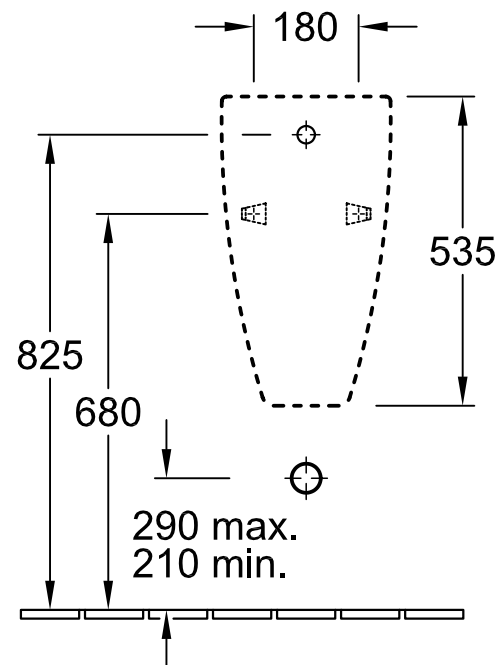

* Es empfiehlt sich, dieses Maß auf die Körpergröße des Benutzers abzustimmen!

* Es empfiehlt sich, dieses Maß auf die Körpergröße des Benutzers abzustimmen!

Benennung		SUBWAY 7513 01 - UR		Villeroy&Boch	
Geändert:		Maßstab unmaßst.		Ohne unsere Genehmigung darf diese Zeichnung weder vervielfältigt, noch dritten Personen oder Konkurrenzfirmen mitgeteilt werden. Die Verwendung der Daten/technischen Zeichnungen erfolgt auf eigenes Risiko, unter Ausschluss jeglicher Haftung von Villeroy & Boch. Maßangaben sind unverbindlich; Modelländerungen bleiben vorbehalten.	
		Gez.:	R. Halberstadt		
		Datum:	03. 2006		