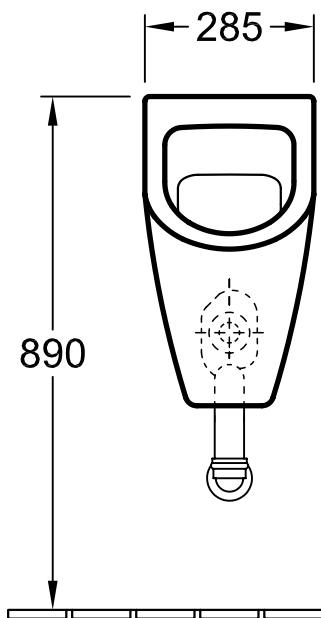

* Es empfiehlt sich, dieses Maß auf die Körpergröße des Benutzers abzustimmen!

* Es empfiehlt sich, dieses Maß auf die Körpergröße des Benutzers abzustimmen!

Benennung		SUBWAY 7513 01 - UR		Villeroy&Boch	
Geändert:		Maßstab unmaßst.		Ohne unsere Genehmigung darf diese Zeichnung weder vervielfältigt, noch dritten Personen oder Konkurrenzfirmen mitgeteilt werden. Die Verwendung der Daten/technischen Zeichnungen erfolgt auf eigenes Risiko, unter Ausschluss jeglicher Haftung von Villeroy & Boch. Maßangaben sind unverbindlich; Modelländerungen bleiben vorbehalten.	
		Gez.:	R. Halberstadt		
		Datum:	03. 2006		