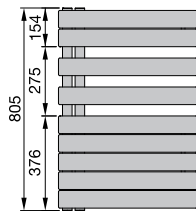

Zehnder Roda Spa Asym

Zehnder Roda Spa Asym, das ist Design und Komfort für das Bad. Die Optik macht Freude, wie auch die asymmetrische Anordnung der Flachrohre. Sie sorgt dafür, dass die Handtücher bequem von der Seite eingeschoben werden können. Erhältlich in nahezu allen Farben und Oberflächen der Zehnder Farbkarte.

Besondere Vorteile im Warmwasser-Betrieb

- Flexible Installation durch Anschlussmöglichkeit rechts und links

Modellübersicht

VORDERANSICHT