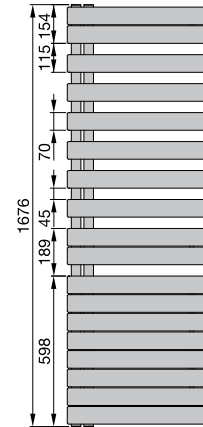

## Modellübersicht

VORDERANSICHT

VORDERANSICHT

VORDERANSICHT

Maße in mm

## Anschluss an Warmwasser-Zentralheizung

Ausführung lackiert

Modell	H mm	L mm	Wärmeleistung			
			75/65/20 °C <sup>1)</sup> Watt	70/55/24 °C Watt	55/45/24 °C Watt	55/45/20 °C Watt
<b>Ausführung links</b>						
ROFL-080-055	805	550	429	311	191	228
ROFL-120-055	1183	550	594	429	263	314
ROFL-170-055	1676	550	809	581	354	424
<b>Ausführung rechts</b>						
ROFR-080-055	805	550	429	311	191	228
ROFR-120-055	1183	550	594	429	263	314
ROFR-170-055	1676	550	809	581	354	424

H = Bauhöhe, L = Baulänge

1) Norm-Wärmeleistung nach EN 442

2) Gesamthöhe inkl. Heizstab und Konsole