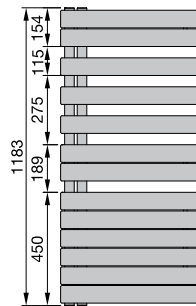

## Modellübersicht

VORDERANSICHT

VORDERANSICHT

VORDERANSICHT

Maße in mm

## Anschluss an Warmwasser-Zentralheizung

Ausführung lackiert

Modell	H mm	L mm	Wärmeleistung			
			75/65/20 °C <sup>1)</sup> Watt	70/55/24 °C Watt	55/45/24 °C Watt	55/45/20 °C Watt
<b>Ausführung links</b>						
ROFL-080-055	805	550	429	311	191	228
ROFL-120-055	1183	550	594	429	263	314
ROFL-170-055	1676	550	809	581	354	424
<b>Ausführung rechts</b>						
ROFR-080-055	805	550	429	311	191	228
ROFR-120-055	1183	550	594	429	263	314
ROFR-170-055	1676	550	809	581	354	424